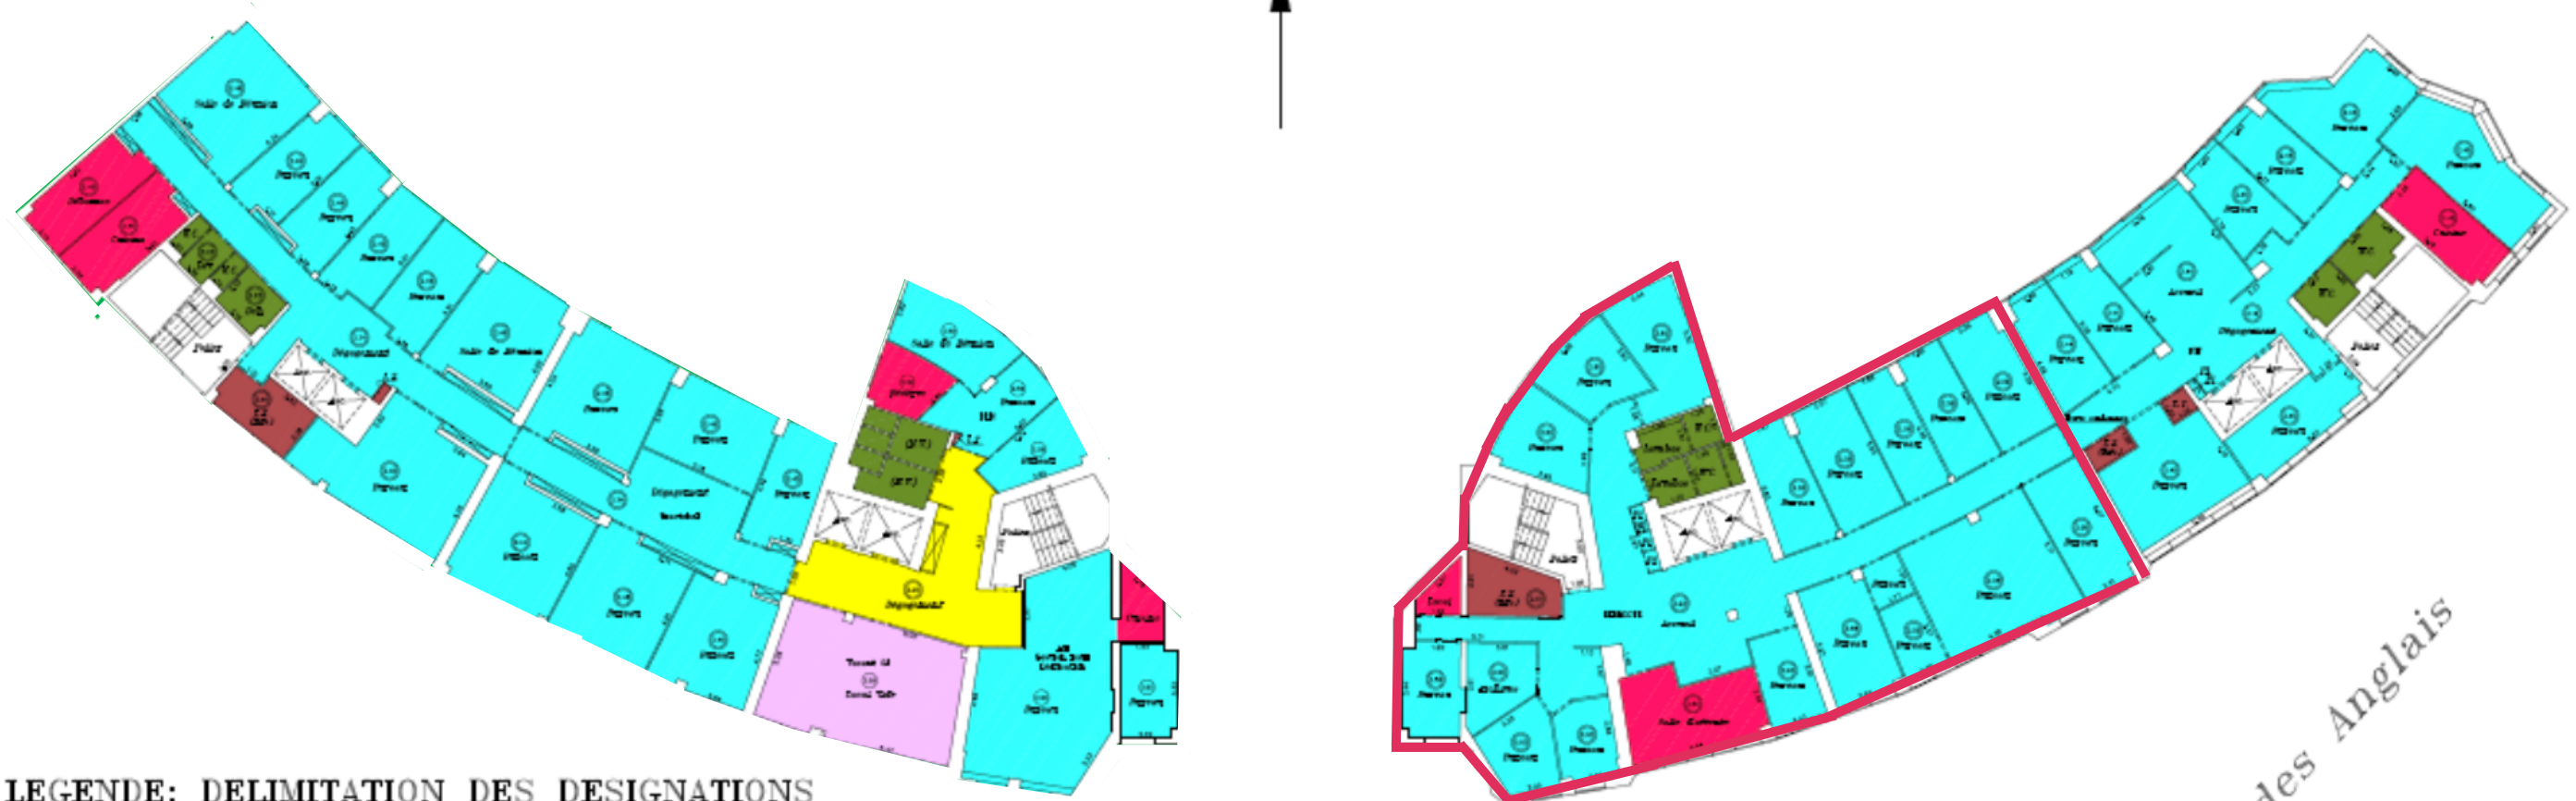

Locaux de bureaux en R+3 : 395,60m²

vers l'Avenue Charles Buchet

LEGENDE: DELIMITATION DES DESIGNATIONS

- SURFACES UTILES BRUTES**
- Bureaux, Archives, Salles de réunion...
 - Commerces
 - Dégagement commun
 - Placards et locaux techniques utilisateurs
 - Locaux divers
 - Locaux vides
 - Sanitaires, Vestiaires

vers la Promenade des Anglais

<p>DANIEL LEGRAND GÉOMÈTRES-EXPERTS FONCIERS</p>	Bossier	Commande	Ref Informatique	Dressé le	Echelle
	28446	97466	IN_0389	11/10/2019	-
	Adresse : 33, rue du Docteur Finlay - 75015 PARIS				
	Téléphone : 01.40.59.80.80 - Télécopie : 01.40.59.09.59 e-mail : contact@dlegrand.com				